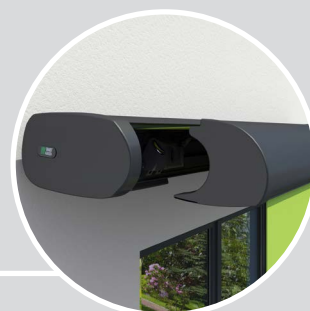

#### ERHARDT KD

die innovative Markise

- » Modernes zeitloses Kassettendesign
- » **Maximalmaße:** 700 x 400 cm (Breite x Ausfall)  
Markisengröße mit Variovolant 650 x 325 cm (Breite x Ausfall)
- » **Montage:** Deckenmontage, Wandmontage
- » **Gestellfarbe** Standardfarben  
RAL7016, RAL9007, RAL9016, DB703
- » Variovolant bis 160 cm möglich
- » Funkmotor mit Fernbedienung
- » Optional mit integrierter LED Beleuchtung & Heizstrahler

#### ERHARDT SD

die große Markise

- » Zeitloses Kassettendesign
- » **Maximalmaße:** 700 x 400 cm (Breite x Ausfall)  
Markisengröße mit Variovolant 650 x 325 cm (Breite x Ausfall)
- » **Montage:** Deckenmontage, Wandmontage
- » **Gestellfarbe** Standardfarben  
RAL7016, RAL9007, RAL9016, DB703
- » Variovolant bis 160 cm möglich
- » Funkmotor mit Fernbedienung
- » Optional Lichtschiene (optional dimmbar) & Heizstrahler