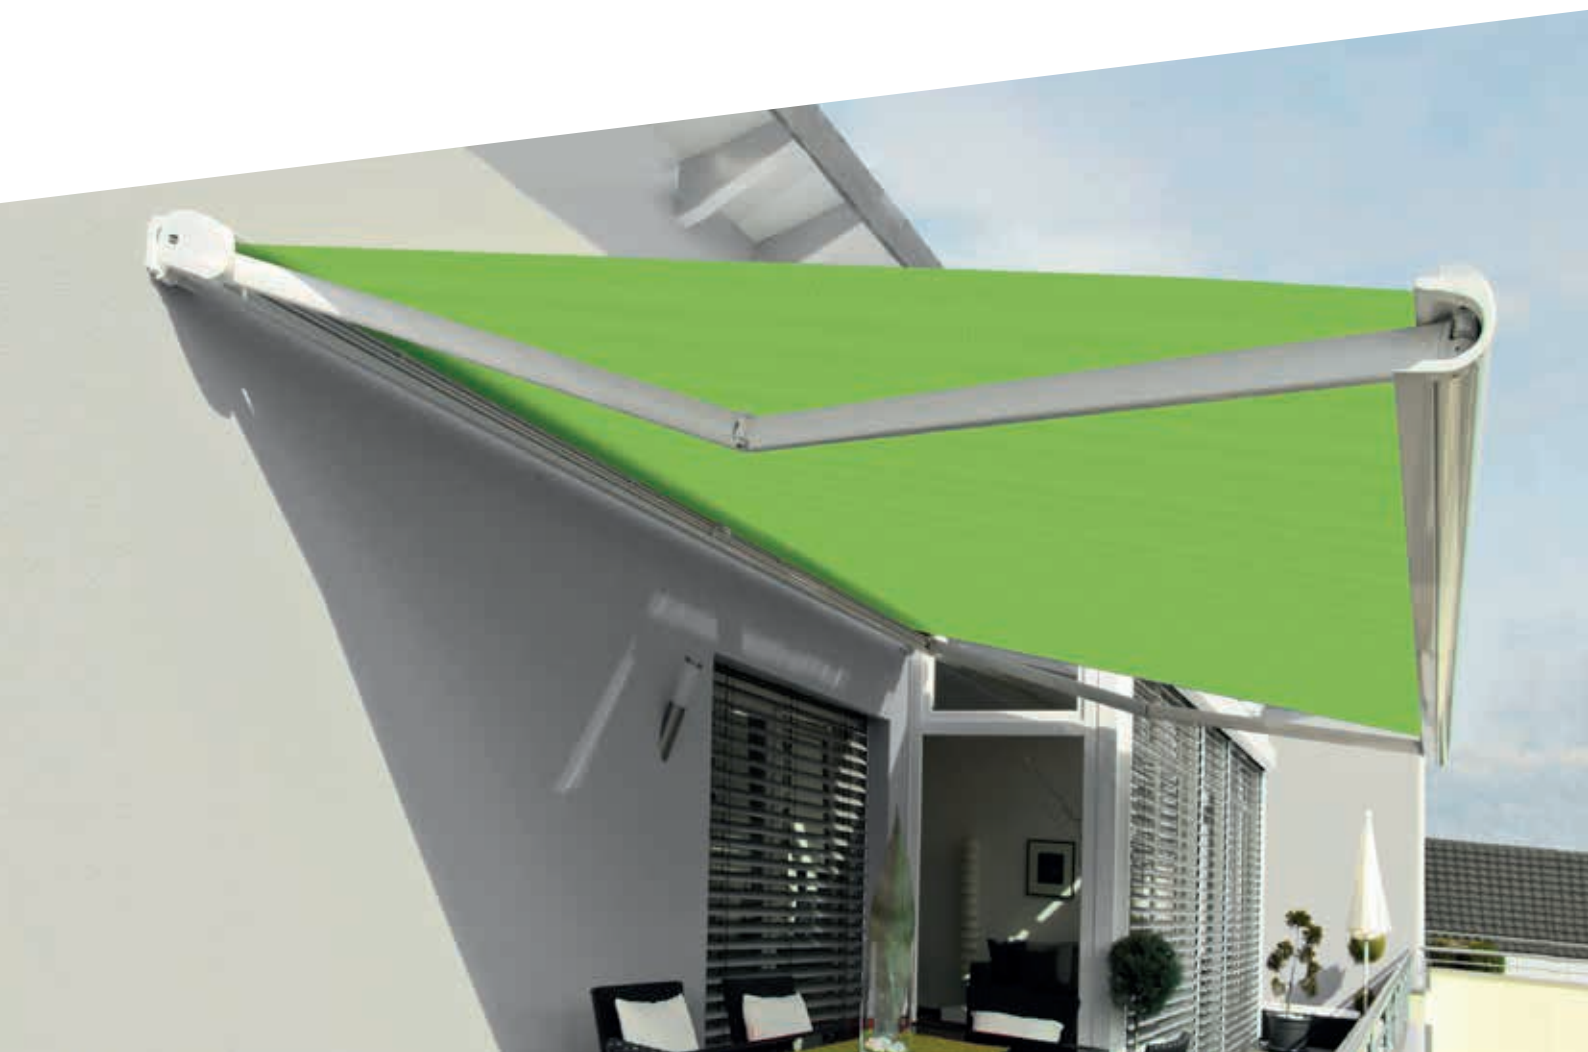

CE Made in Germany

ERHARDT Markisenbau produceert al zijn zonweringen in het Beierse Burtenbach. De hoge kwaliteit wordt gegarandeerd door de grootst mogelijke service en een permanente productiecontrole.