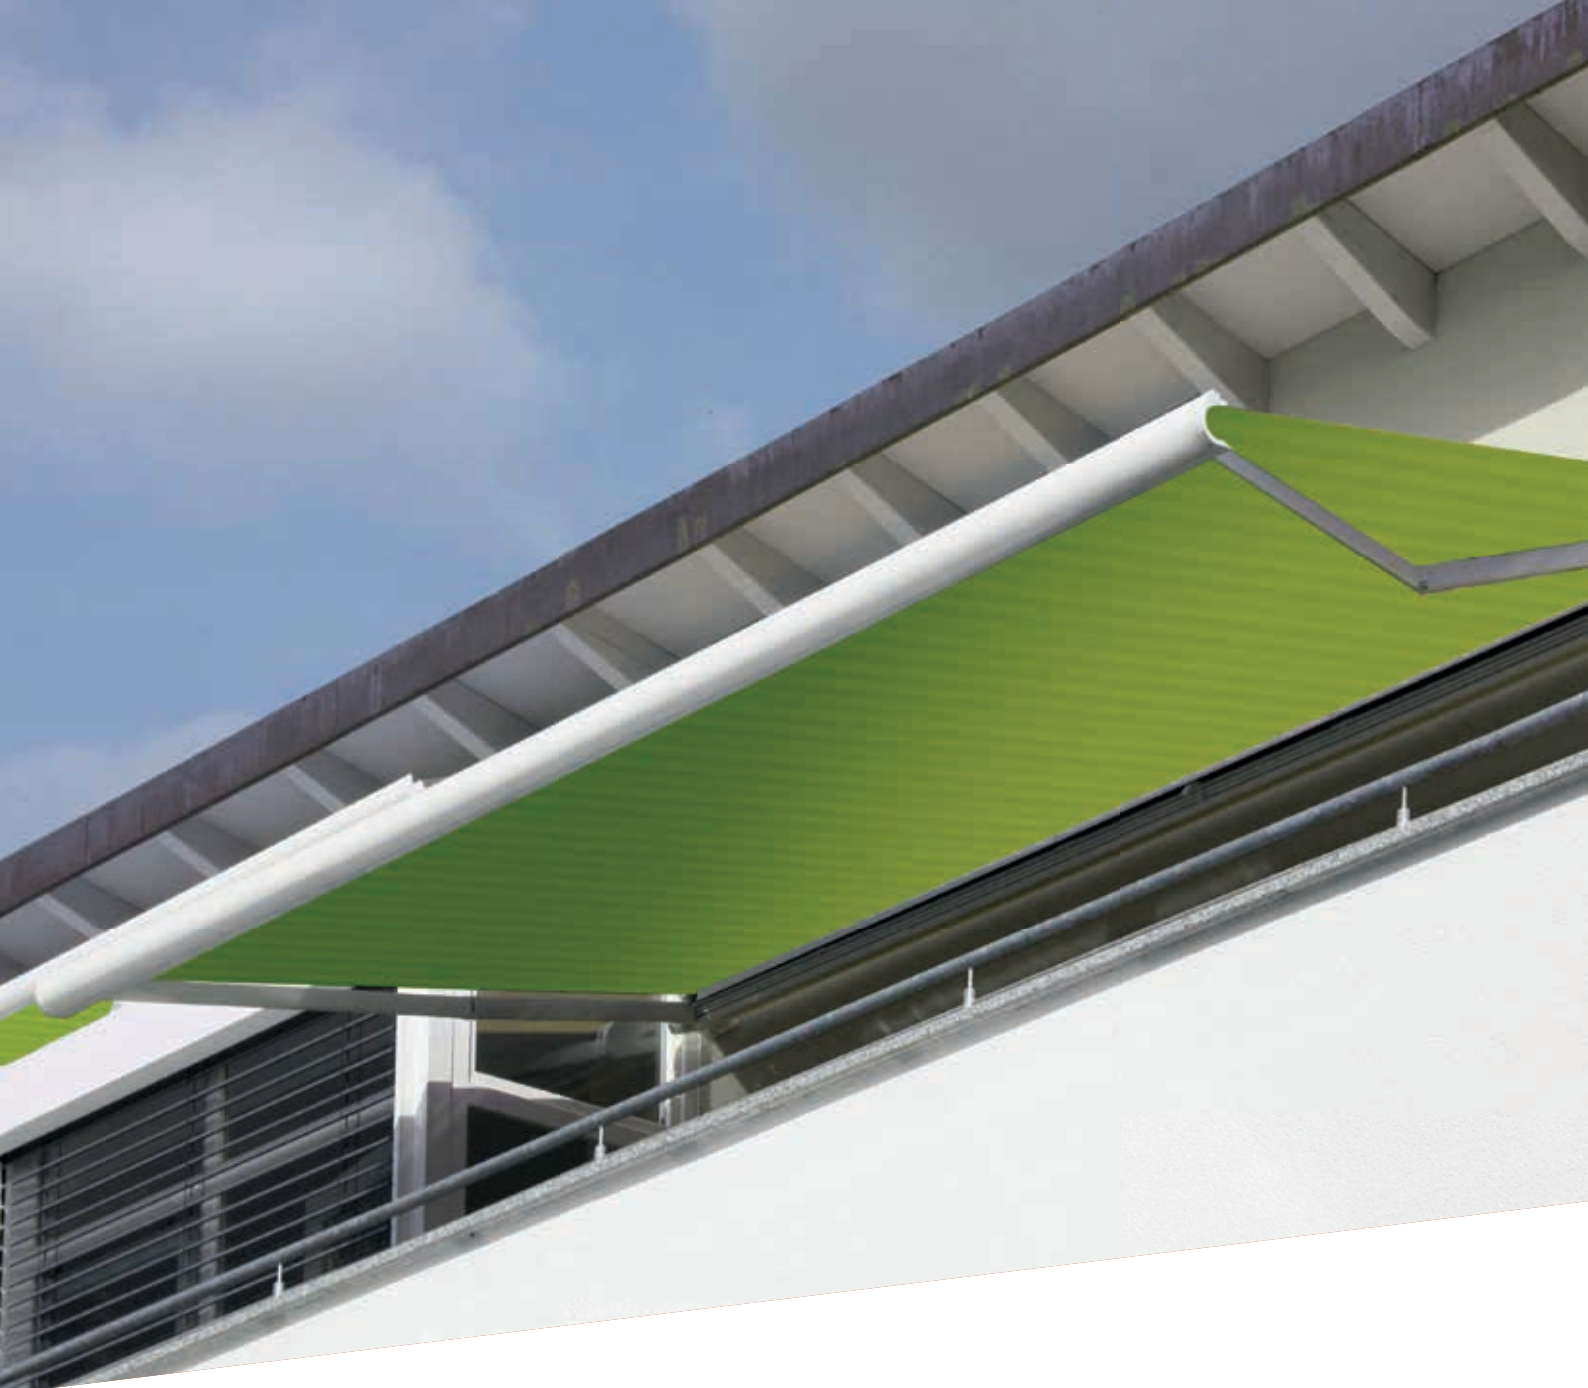

ERHARDT J

ERHARDT J

HET BEPROEFDE CASSETTESCHERM
DAT OP ALLE PUNTEN OVERTUIGT

 **ERHARDT[®]
MARKISEN**

ERHARDT J

DOORDACHT TOT IN IEDER DETAIL

Bi dit cassettescherm zijn de complete techniek en het doek in opgerolde toestand niet zichtbaar. Dit zorgt voor maximale bescherming tegen weersomstandigheden en een discrete vormgeving. De geïntegreerde goot voert regenwater gecontroleerd af. Een speciale sluiting maakt de cassette waterdicht en zorgt ervoor dat deze zacht sluit om slijtage tegen te gaan. Dankzij de verschillende consoles en houders is er voor vrijwel iedere montage-locatie een aantrekkelijke oplossing. Een optionele draadloze afstandsbediening voor de motor biedt nog meer vrijheid. Duurzame materialen en hoogwaardige verwerking vormen de basis voor geavanceerde functionaliteit.

ERHARDT J

ÉÉN PRODUCT – VELE MOGELIJKHEDEN

Design

De vormgeving van de ERHARDT J is tijdloos elegant. De uitvalstang valt in gesloten toestand volledig in de cassette, die zo een strakke uitstraling krijgt.

Bescherming rondom

Bij het cassettescherm zijn de complete techniek en het doek in opgerolde toestand niet zichtbaar. Dit zorgt voor maximale bescherming tegen weersomstandigheden en een discrete vormgeving.

Individuele positionering

De hoek van de zonwerking kan bijzonder eenvoudig traploos worden ingesteld tussen 0° en 40° via een opening in de zijafdekking. Zo bepaalt u precies waar de schaduw moet vallen.