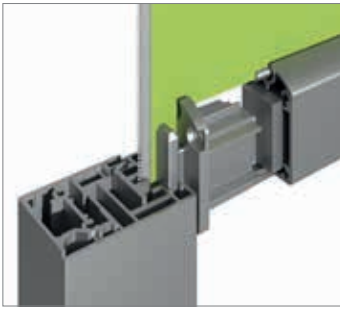

ERHARDT Z

SENKRECHTER SONNEN- UND SICHTSCHUTZ
MIT ZIP-SYSTEM

ERHARDT[®]
OUTDOOR LIVING ■

ERHARDT Z VIELE EINSATZMÖGLICHKEITEN

Bei den Senkrechtmarkisen der Serie ERHARDT Z wird der Stoff durch ein angeschweißtes Reißverschluss-system in einem speziellen Schienensystem geführt. Es besteht kein störender Lichtspalt zwischen Markisentuch und Führungsschiene und ermöglicht dadurch eine schöne, geschlossene Optik. Diese innovative Technik hat eine deutlich erhöhte Windstabilität zur Folge. Die ERHARDT Z bietet als Senkrechtmarkise viele Einsatzmöglichkeiten. In Kombination mit einem ERHARDT Terrassendach erhalten Sie den perfekten Schutz vor Sonne, Wind und neugierigen Blicken und somit eine angenehme Atmosphäre. Eine große Auswahl an Stoff-Dessins steht Ihnen mit der ERHARDT SCREEN Kollektion zur individuellen Gestaltung Ihrer Markise zur Verfügung.

ERHARDT Z

EIN PRODUKT VIELE MÖGLICHKEITEN

ZIP

Bei den ERHARDT ZIP-Senkrechtmarkisen wird der Stoff über einen angeschweißten Reißverschluss geführt und läuft in einem speziellen Einsatz in der Führungsschiene. Diese Art der Führung sorgt für eine deutlich erhöhte Windstabilität.

Verschiedene Kastenformen

In den kleinen, optisch dezenten Kassetten aus stranggepresstem Aluminiumprofil, wird das eingefahrene Markisentuch rundum vor Witterungseinflüssen geschützt. Die sorgfältige Pulverbeschichtung aller Aluminiumprofile und Kleinteile ermöglicht eine extreme Haltbarkeit und Wetterbeständigkeit der Oberflächen. (siehe Tabelle auf der Rückseite)

Verdeckt liegender Endstab

Die Senkrechtmarkise ist im hochgefahrenen Zustand nicht sichtbar. Bei den Modellen Z105 und Z125 ist der Endstab voll in die Kassette einziehbar und es sind keine störenden Profile sichtbar.