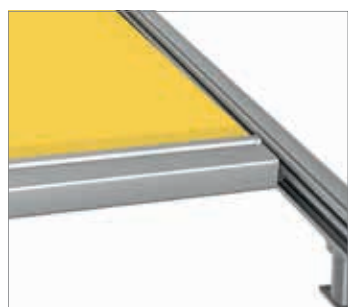

Zeer goed toegankelijke afdekking van het overkappingsprofiel

Revisie en bijregelingen van het overkappingsprofiel kunnen eenvoudig vooraan of onderaan uitgevoerd worden. De zonwering hoeft niet meer gedemonteerd te worden, omdat het inspectiedeksel vooraan gemakkelijk kan worden geopend en gesloten.