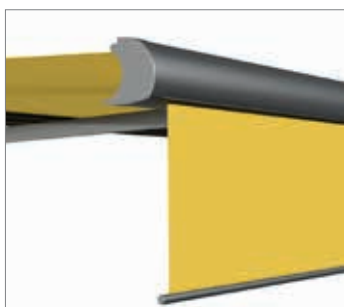

Met een mogelijk formaat van 700 x 400 cm (breedte x overkapping) is de Erhardt SD uitstekend geschikt om grote oppervlakken van schaduw te voorzien. Bovendien is de ERHARDT SD verkrijgbaar met een Variovolant, voor optimale bescherming van uw privacy tegen nieuwsgierige blikken. Hiermee creëert u een heerlijke oase in de open lucht. Als uw zonwering niet in gebruik is, verdwijnen het doek en het complete mechanisme volledig in de rondom gesloten cassette.

ERHARDT SD

ÉÉN PRODUCT – VELE MOGELIJKHEDEN

Design

Het cassettescherm ERHARDT SD maakt een moderne, elegante indruk. Door het innovatieve design past de zonwering harmonisch en discreet in de omgeving. De compacte constructie zorgt er bovendien voor dat de ERHARDT SD extreem belastbaar is. Dit maakt deze zonwering ideaal voor grote oppervlakken.

Sterke zwenkarmen voor zware belastingen

De lange levensduur en de hoge stabiliteit worden gegarandeerd door een stevig mechanisme in het middenscharnier van de arm, met een speciale Flyer-ketting van roestvast staal.

Rondom bescherming voor doek en techniek

Bij het cassettescherm zijn de complete techniek en de doekrol in opgerolde toestand niet zichtbaar. Dit zorgt voor maximale bescherming tegen weersomstandigheden en een discrete vormgeving. Zo blijven de levendigheid van het doek en de functionaliteit van de techniek lang behouden.