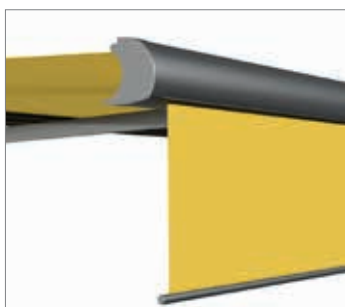

Met een mogelijk formaat van 700 x 400 cm (breedte x overkapping) is de Erhardt SD uitstekend geschikt om grote oppervlakken van schaduw te voorzien. Bovendien is de ERHARDT SD verkrijgbaar met een Variovolant, voor optimale bescherming van uw privacy tegen nieuwsgierige blikken. Hiermee creëert u een heerlijke oase in de open lucht. Als uw zonwering niet in gebruik is, verdwijnen het doek en het complete mechanisme volledig in de rondom gesloten cassette.

ERHARDT SD

ÉÉN PRODUCT – VELE MOGELIJKHEDEN

Design

Het cassettescherm ERHARDT SD maakt een moderne, elegante indruk. Door het innovatieve design past de zonwering harmonisch en discreet in de omgeving. De compacte constructie zorgt er bovendien voor dat de ERHARDT SD extreem belastbaar is. Dit maakt deze zonwering ideaal voor grote oppervlakken.

Sterke zwenkarmen voor zware belastingen

De lange levensduur en de hoge stabiliteit worden gegarandeerd door een stevig mechanisme in het middenscharnier van de arm, met een speciale Flyer-ketting van roestvast staal.

Rondom bescherming voor doek en techniek

Bij het cassettescherm zijn de complete techniek en de doekrol in opgerolde toestand niet zichtbaar. Dit zorgt voor maximale bescherming tegen weersomstandigheden en een discrete vormgeving. Zo blijven de levendigheid van het doek en de functionaliteit van de techniek lang behouden.