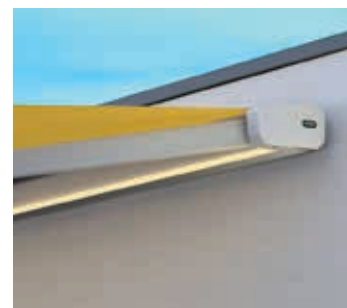

Licht en comfort

De onopvallend in de behuizing geïntegreerde LED-stripe zorgt voor een aangename sfeer op uw terras. Met de dimfunctie kunt u het licht precies zo instellen als u wilt. Voor de externe trafo voor de aansturing van de verlichting is er een aparte aluminiumbehuizing, in dezelfde kleur als de cassette. Voor maximaal comfort is er een ingebouwde motor met bijbehorende afstandsbediening, waarmee zowel de zonwering als de verlichting kunnen worden ingesteld. Bovendien zijn er optioneel ook windsensoren en een zonautomat verkrijgbaar.

CE Made in Germany

ERHARDT Markisenbau produceert al zijn zonweringen in het Beierse Burtenbach. De hoge kwaliteit wordt gegarandeerd door de grootst mogelijke service en een permanente productiecontrole.