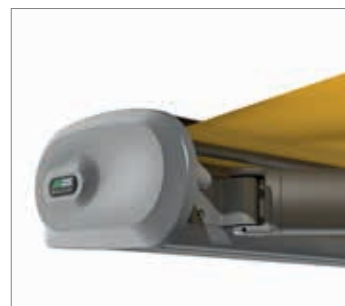

### Veelzijdige montagemogelijkheden

De ERHARDT C is een zonwering met een zeer eenvoudige montage. Dankzij het brede scala aan verschillende bevestigingsopties is een hoge flexibiliteit en aanpassingsmogelijkheden aan het gebouw gegarandeerd. De ERHARDT C kan uitgerust worden met bevestigingsconsoles voor montage aan wand, dak of dakspanten.

### Rondom bescherming voor doek en techniek

Bij het cassettescherm C zijn de complete techniek en de doekrol in opgerolde toestand niet zichtbaar. Door de extra aan het overkappingsprofiel aangebrachte afdichting is de cassette spatwaterdicht en biedt hij dus een perfecte bescherming tegen vocht. Dit zorgt voor maximale bescherming tegen weersomstandigheden en een discrete vormgeving. Zo blijven de levendigheid van het doek en de functionaliteit van de techniek lang behouden.