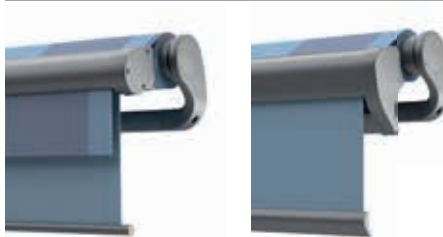

ERHARDT BS-D

Als variant van het basismodel van de BS is er ook een ERHARDT BS-D verkrijgbaar, met een extra regendak om het doek te beschermen. De BS-D is voorzien van een hoogwaardige kieparmlager die exact sluit.

ERHARDT BS-H

Tot slot is er ook de ERHARDT BS-H, waarbij het volledige doek en de techniek worden beschermd door een regendak met extra onderschaal. Ook de BS-H is voorzien van een hoogwaardige kieparmlager voor de sluiting.

De ERHARDT BS »Deluxe« heeft een hoger uitvalprofiel in plaats van een volant.

ERHARDT BS-D »Deluxe«

ERHARDT BS-H »Deluxe«

ERHARDT BS met Variovolant. Deze kan verticaal tot 160 cm worden uitgerold. Voor de Variovolant wordt uitsluitend stoffen uit de Soltis-collectie gebruikt.