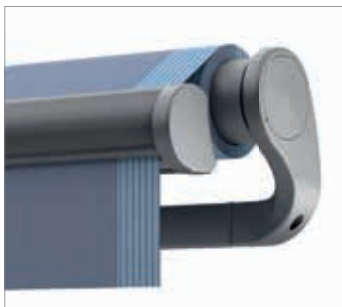

ERHARDT BS-SYSTEEM

ÉÉN PRODUCT – VELE MOGELIJKHEDEN

Design

Het geheim van de ERHARDT BS is eenvoud, in combinatie met een modulaire opbouw. Het design en de bescherming kunnen zo perfect worden aangepast aan uw behoeften.

Hoogwaardige zwenkarmen

De scharnierende armen van geperst aluminium houden het doek optimaal op spanning. De armen zijn standaard voorzien van een onderhoudsvrije Flyer-ketting van roestvast staal.