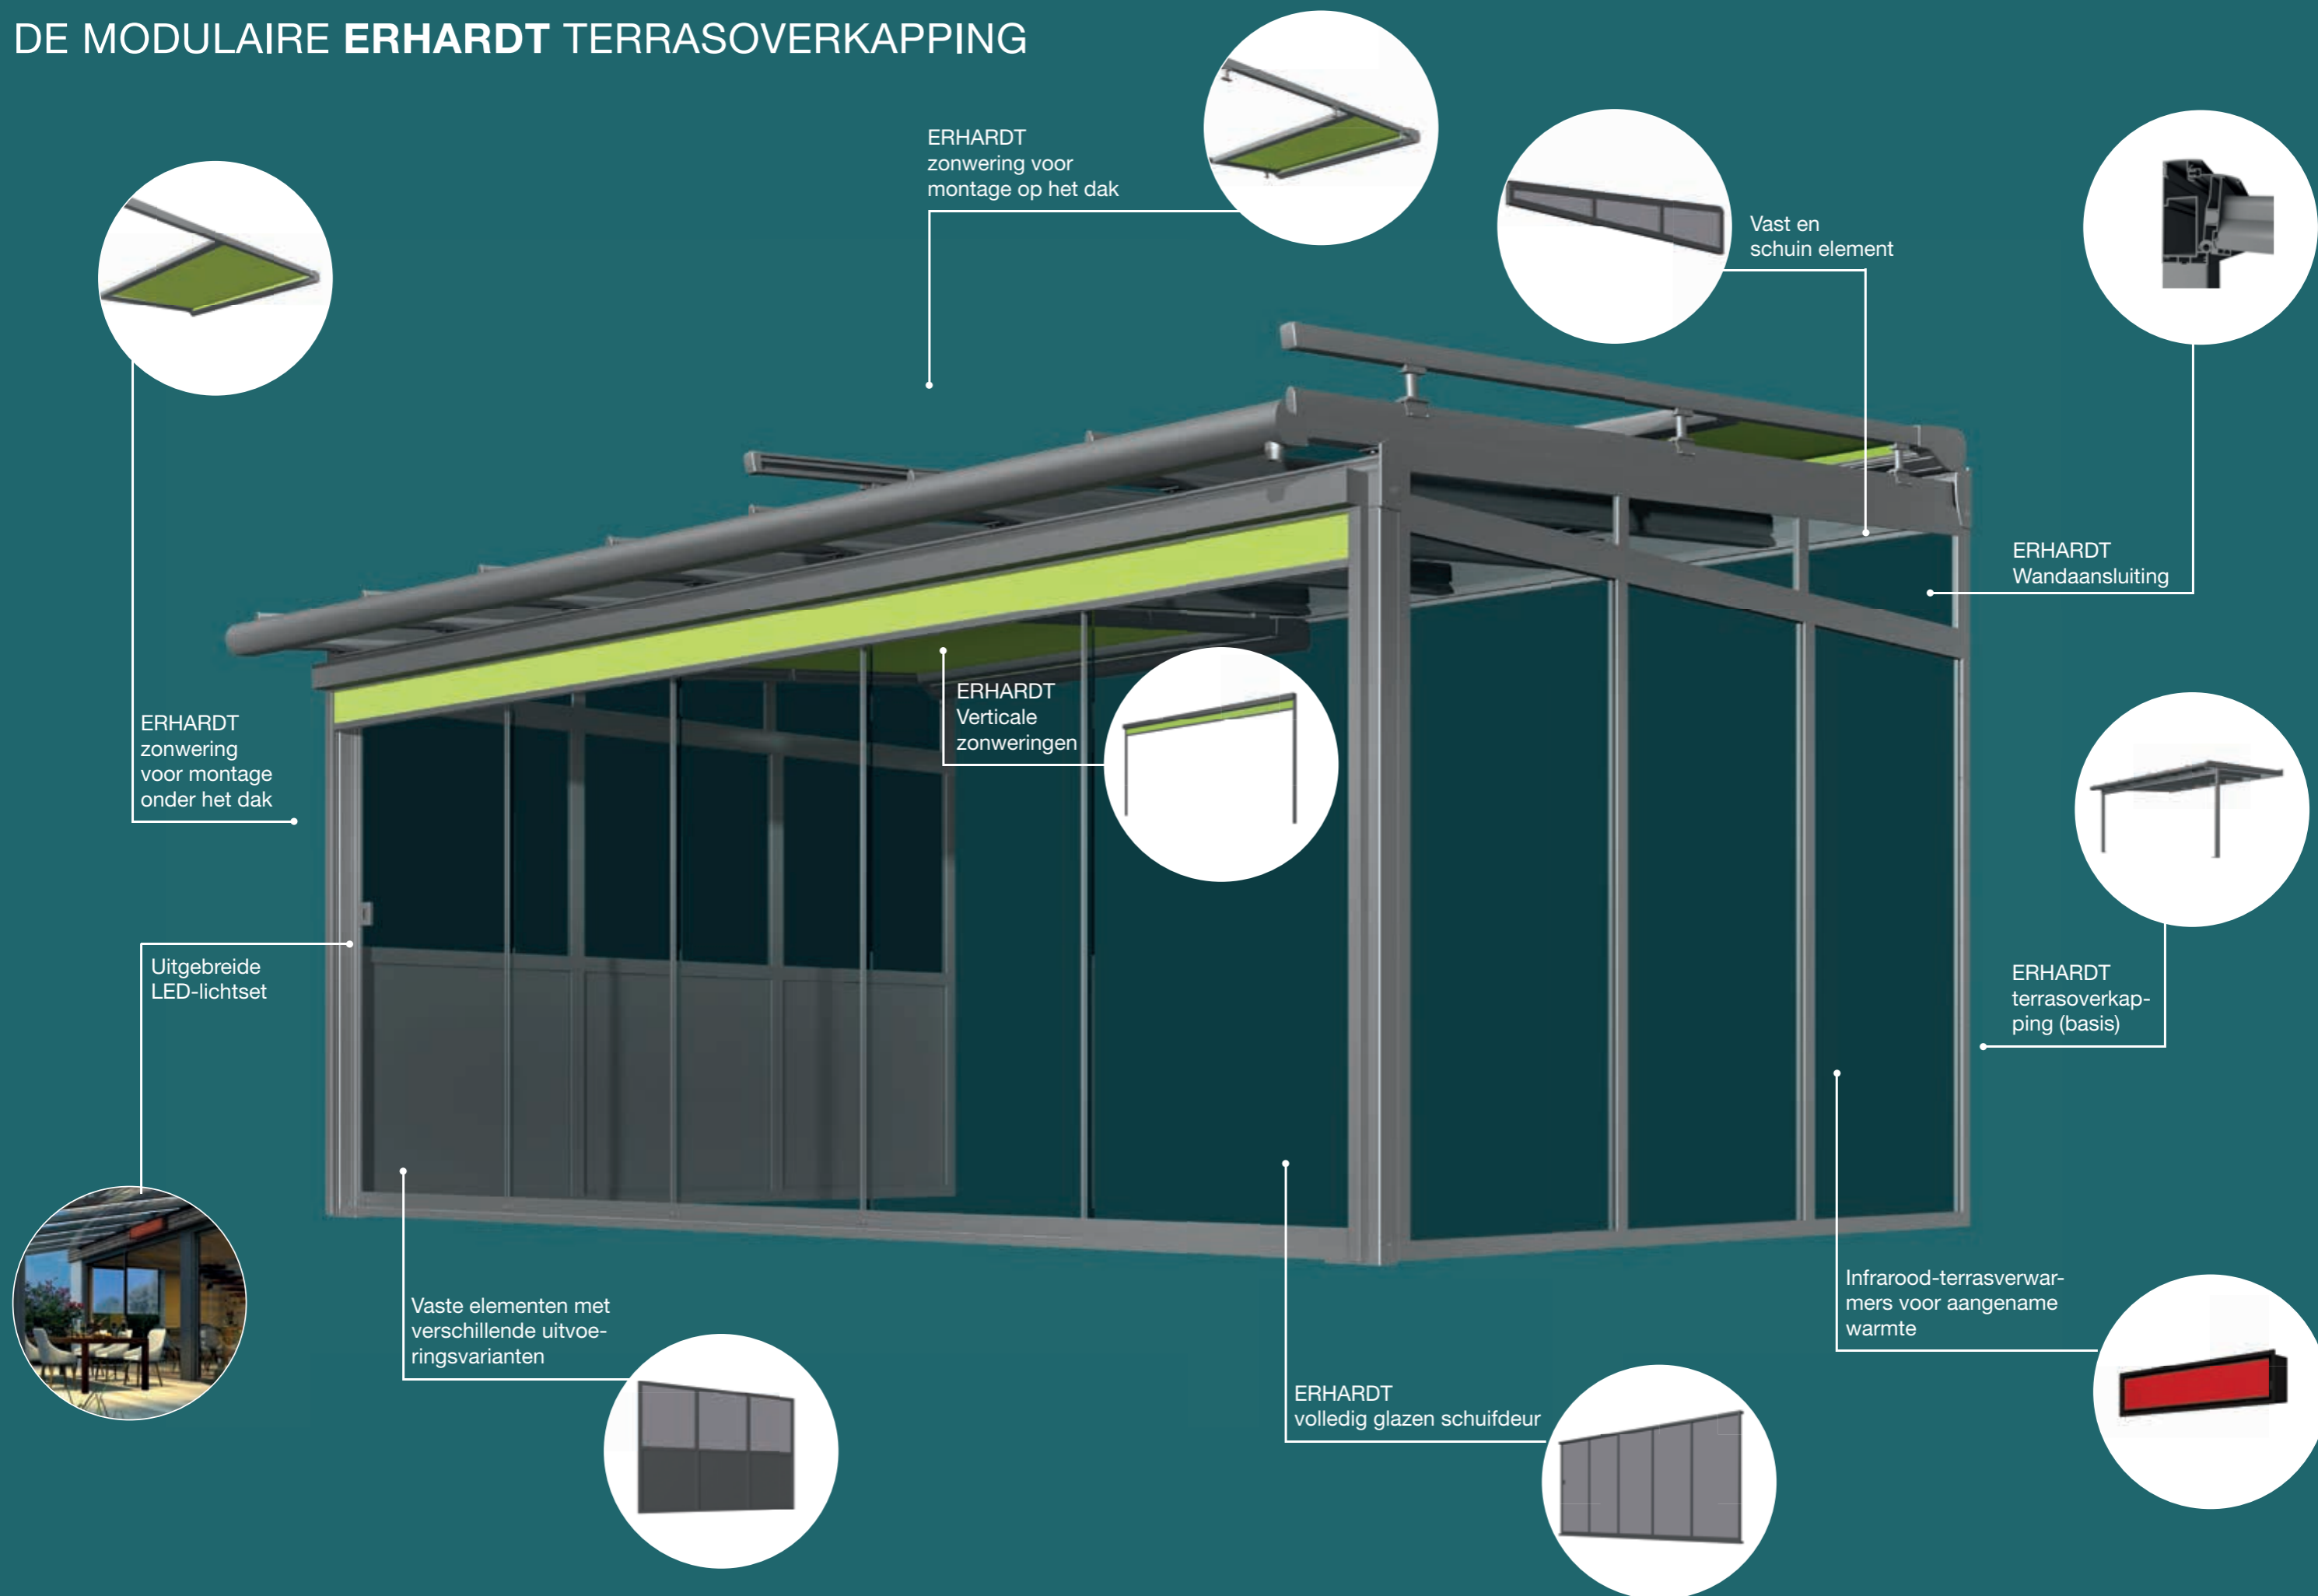

DE MODULAIRE ERHARDT TERRASOVERKAPPING

ERHARDT
zonwering voor
montage op het dak

Vast en
schuin element

ERHARDT
Wandaansluiting

ERHARDT
zonwering
voor montage
onder het dak

ERHARDT
Verticale
zonweringen

ERHARDT
terrasoverkapping
(basis)

Uitgebreide
LED-lichtset

Vaste elementen met
verschillende uitvoeringsvarianten

Infrarood-terrasverwarmers
voor aangename
warmte

ERHARDT
volledig glazen schuifdeur