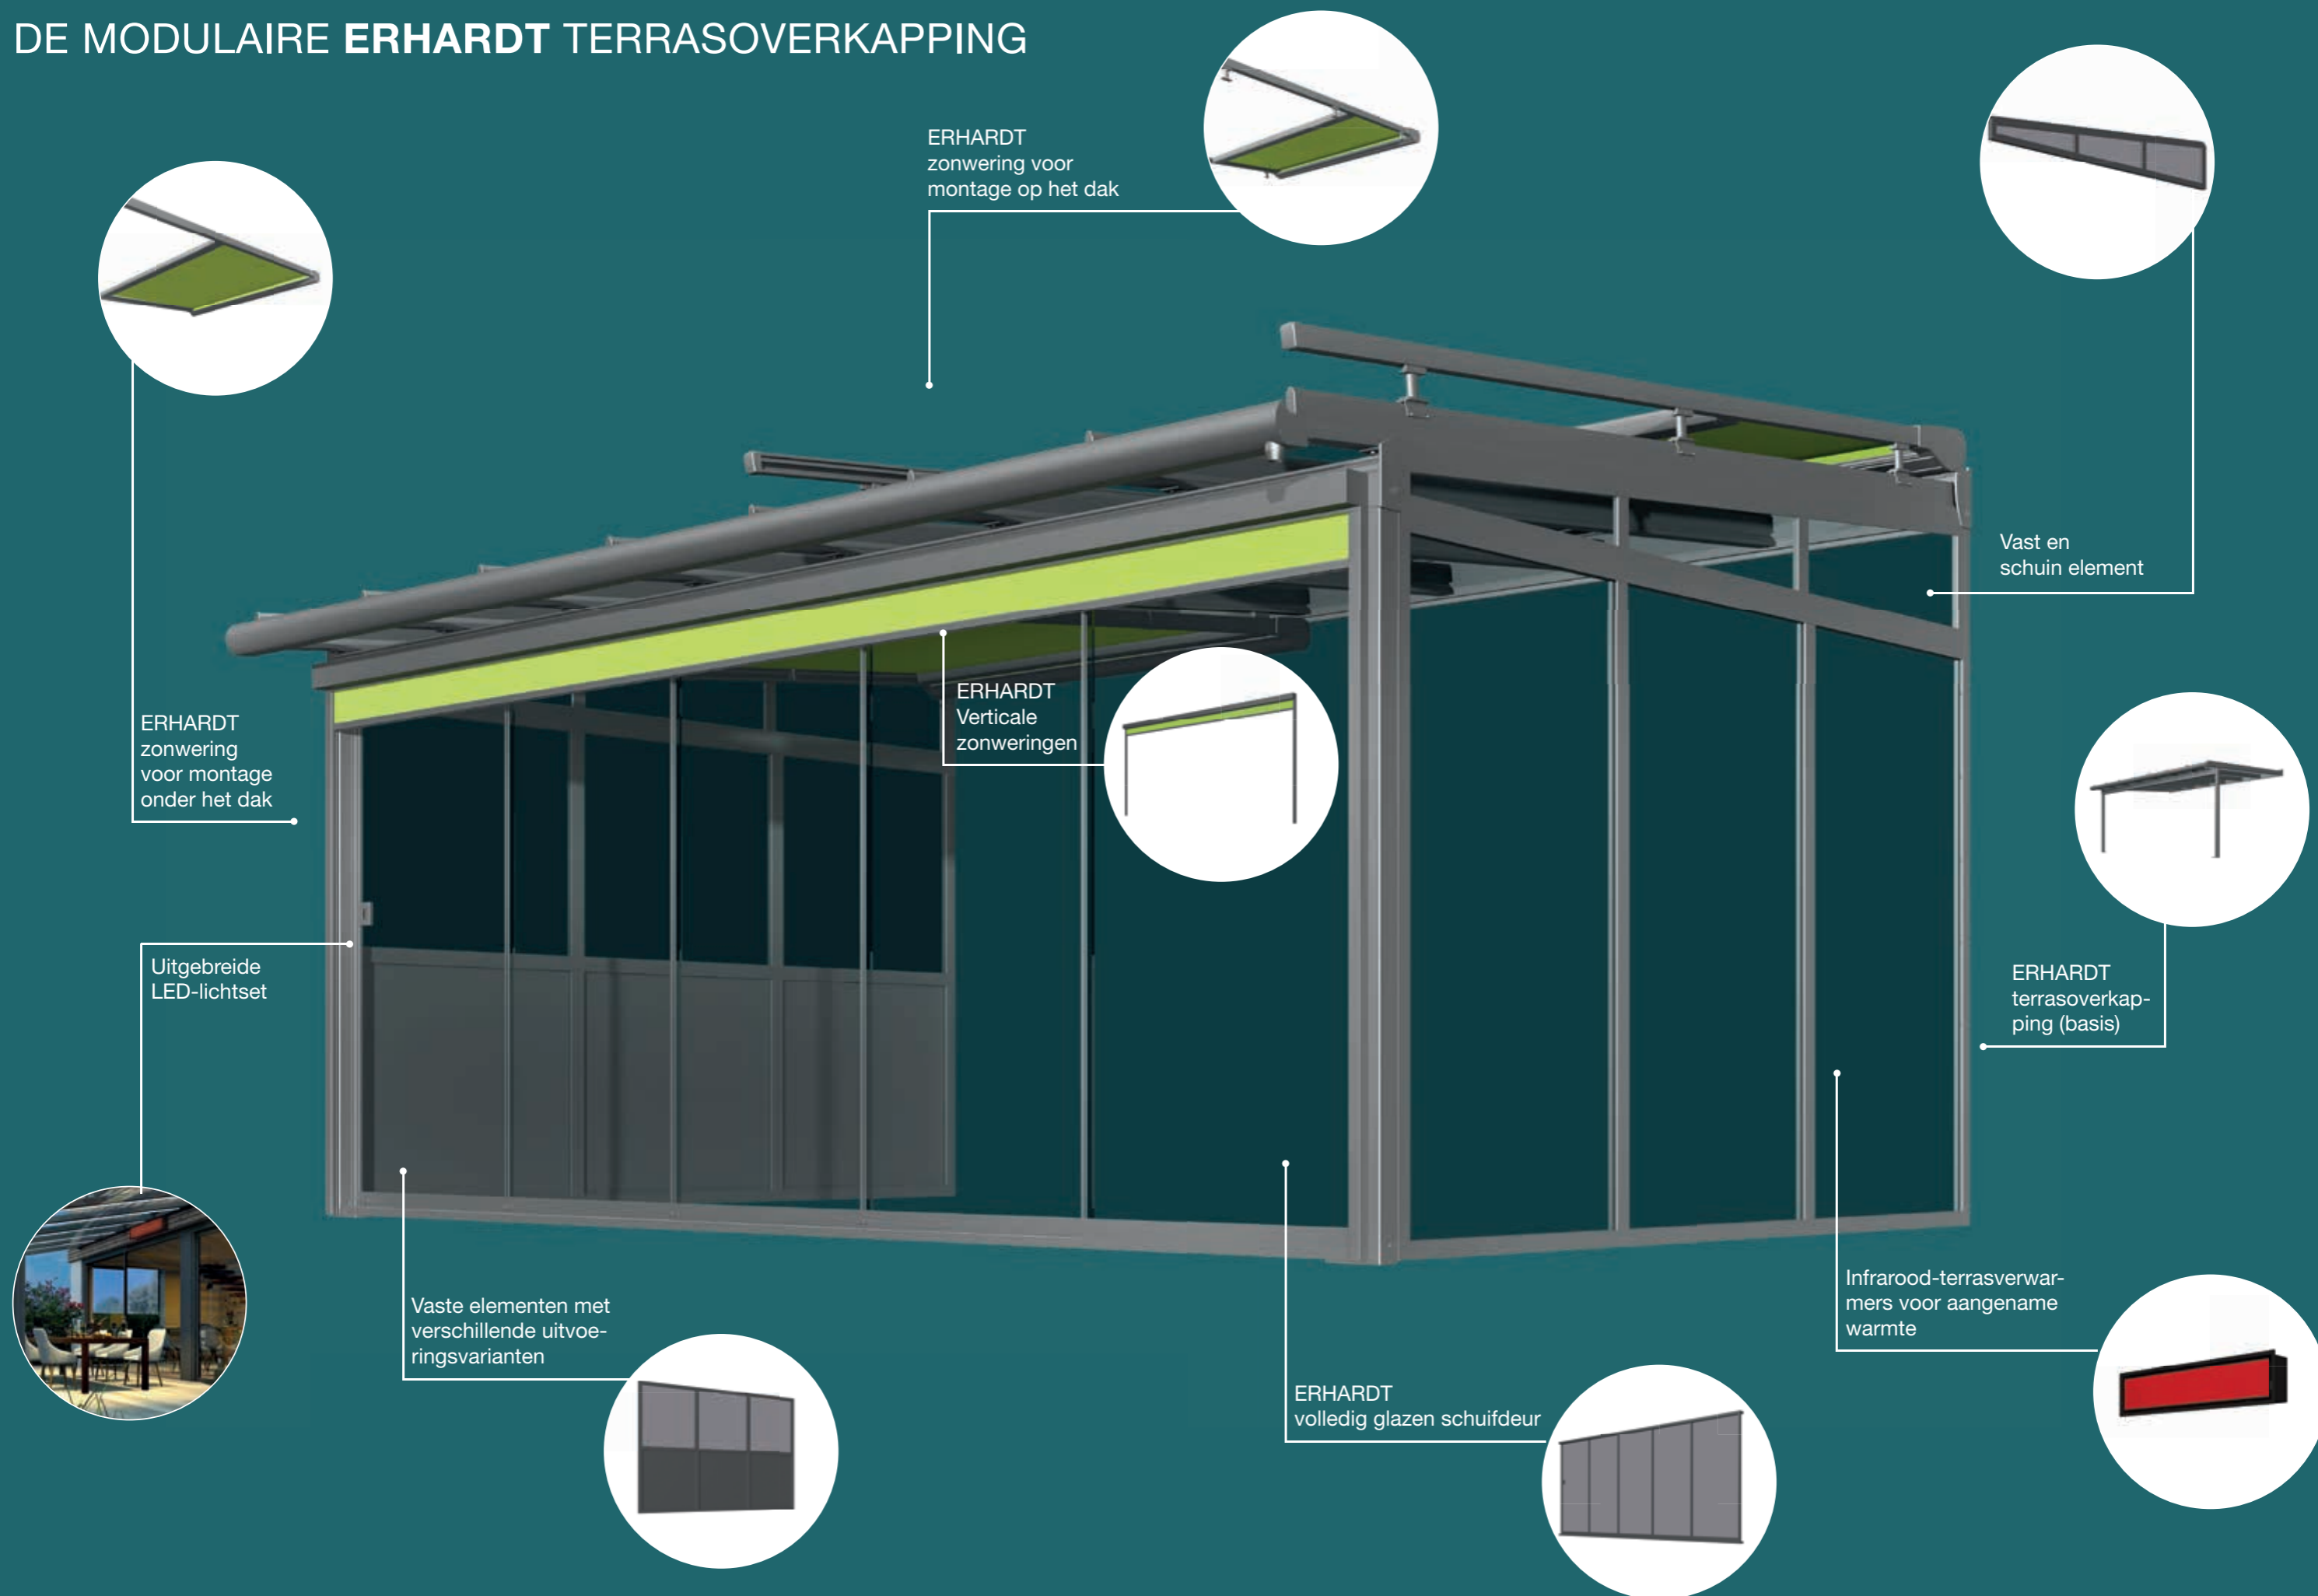

DE MODULAIRE ERHARDT TERRASOVERKAPPING

ERHARDT
zonwering voor
montage op het dak

ERHARDT
zonwering
voor montage
onder het dak

ERHARDT
Verticale
zonweringen

Vast en
schuin element

Uitgebreide
LED-lichtset

ERHARDT
terrasoverkapping
(basis)

Vaste elementen met
verschillende uitvoeringsvarianten

ERHARDT
volledig glazen schuifdeur

Infrarood-terrasverwarmers voor aangename warmte