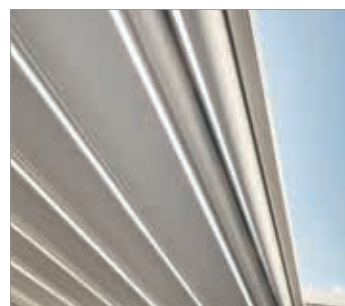

Optimális védelem a vászonnak

A vászon felső felületét behúzott állapotban védőtető védi a szennyeződéstől.