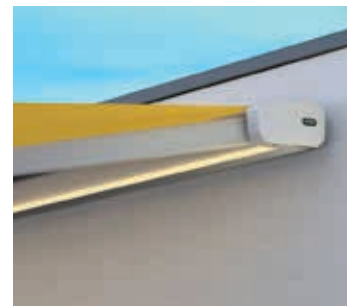

### Design

Die Kassettenmarkise ERHARDT K überzeugt mit Ihrer kompakten Bauweise und Ihrem modernen Design. Bei dem Formenentwurf wurde größter Wert auf minimale Erscheinung in geschlossenem Zustand der Markise, mit maximaler Funktionalität gelegt. Somit fügt sich die Markise harmonisch in Ihre Umgebung ein und erzeugt eine minimale Wahrnehmung der Kassette.

### Individuelle Neigungsverstellung

Die Neigung der Markise kann von 0° - 40° (Bedienung mit Motor) an Ihre Erfordernisse angepasst werden. Somit können Sie den Schatten für Ihren Sonnenplatz individuell einstellen. Bei einer manuellen Bedienung durch eine Kurbel ist eine Verstellung von 0° - 30° möglich.

### Kassettenhöhe von nur 13 cm

Dank der kompakten Bauweise von nur 13 cm Kassettenhöhe lässt sich die Markise auch auf kleinstem Raum durch die zahlreichen Montagemöglichkeiten perfekt integrieren.

## Licht und Komfort

Im Gehäuse unauffällig integrierte LED-Stripes sorgen für ein stimmungsvolles Ambiente auf Ihrer Terrasse. Dabei können Sie je nach Situation das Licht über die Dimm-Funktion optimal angleichen. Der externe Trafo für die Lichtsteuerung kann in einem separaten Gehäuse aus Aluminium, in der gleichen Farbe wie die Markise untergebracht werden. Maximalen Komfort erhalten Sie durch den eingebauten Funkmotor mit der dazugehörigen Funkfernbedienung, mit der sowohl die Markise als auch das Licht in Einem angesteuert werden kann. Optional erhältlich sind Windsensoren und eine Sonnenautomatik.